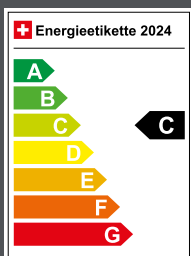

SEAT Arona FR/Limited Edition/ mit Fr. 4'900.– Kundenvorteil.

Exklusive 18" Alufelge in "Cosmo Grey" und Aussenlackierung "Graphene Grey"