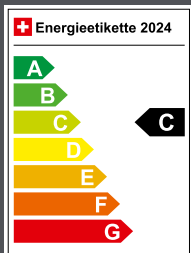

SEAT Ibiza ANNIVERSARY /Limited Edition/ mit Fr. 4'600.– Kundenvorteil.

Exklusive 18" Alufelge in "Cosmo Grey"
und Aussenlackierung "Graphene Grey"